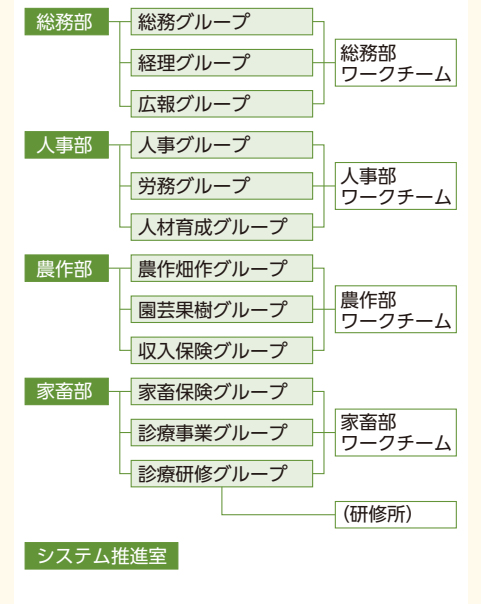

8 紋別家畜診療所
 〒099-5171 紋別市渚滑町4丁目130
 TEL:0158-23-4711 FAX:0158-23-5684

9 雄武家畜診療所
 〒098-1702 紋別郡雄武町字雄武78-14
 TEL:0158-84-2155 FAX:0158-84-2366

NOSAI 北海道の 機構図

道央統括センター

みなみ統括センター

本所

NOSAIを支える方々の役割

- 総代(総代会)** 組合員の代表として各地区から選出。総代会を開き、事業計画や予算など、組合運営の方向性を決定します。
- 理事(理事会)** 総代会で選出され、組合運営を執行します。
- 監事(監事会)** 総代会で選出され、組合が正しく運営されているか、理事の業務執行を監督・監査します。
- 損害評価会** 災害発生時に現地で被害を調査するほか、評価高などの重要事項を調査審議します。
- 損害評価員** 災害発生時に現地で被害を調査し、正しい損害の評価をします。
- NOSAI部長** 共済加入の推進や加入に関する相談を受けるなど、組合員と組合を結ぶパイプ役を担います。

道南支所 業務課

脇坂 一生 わきさか いっせい

- ① 25歳
- ② 立正大学
- ③ 七飯町
- ④ ゴーツ
- ⑤ 元気だけが取り柄ですが、精一杯がんばります。

家畜部

鈴木 章秀 すずき たかひで

- ① 22歳
- ② 愛知県立時習館高等学校
- ③ 愛知県
- ④ 酒を飲みかわすこと・横浜 DeNAベイスターズの応援
- ⑤ 笑顔・積極性を忘れず、早起きしてがんばります！

道南支所 道南南部家畜診療所

川口 光哉 かわぐち こうや

- ① 25歳
- ② 北海道大学
- ③ 埼玉県
- ④ ジョギング・筋トレ・バドミントン
- ⑤ 大学では細胞を扱っていて、動物の扱いは未熟なので早く慣れるように頑張ります。

石狩支所 石狩北部家畜診療所

舟橋 柁 ふなはし まさし

- ① 24歳
- ② 帯広畜産大学
- ③ 岩見沢市
- ④ バレーボール
- ⑤ 農家さんを尊敬し、尊敬される獣医師になります！

道南支所 道南東部家畜診療所