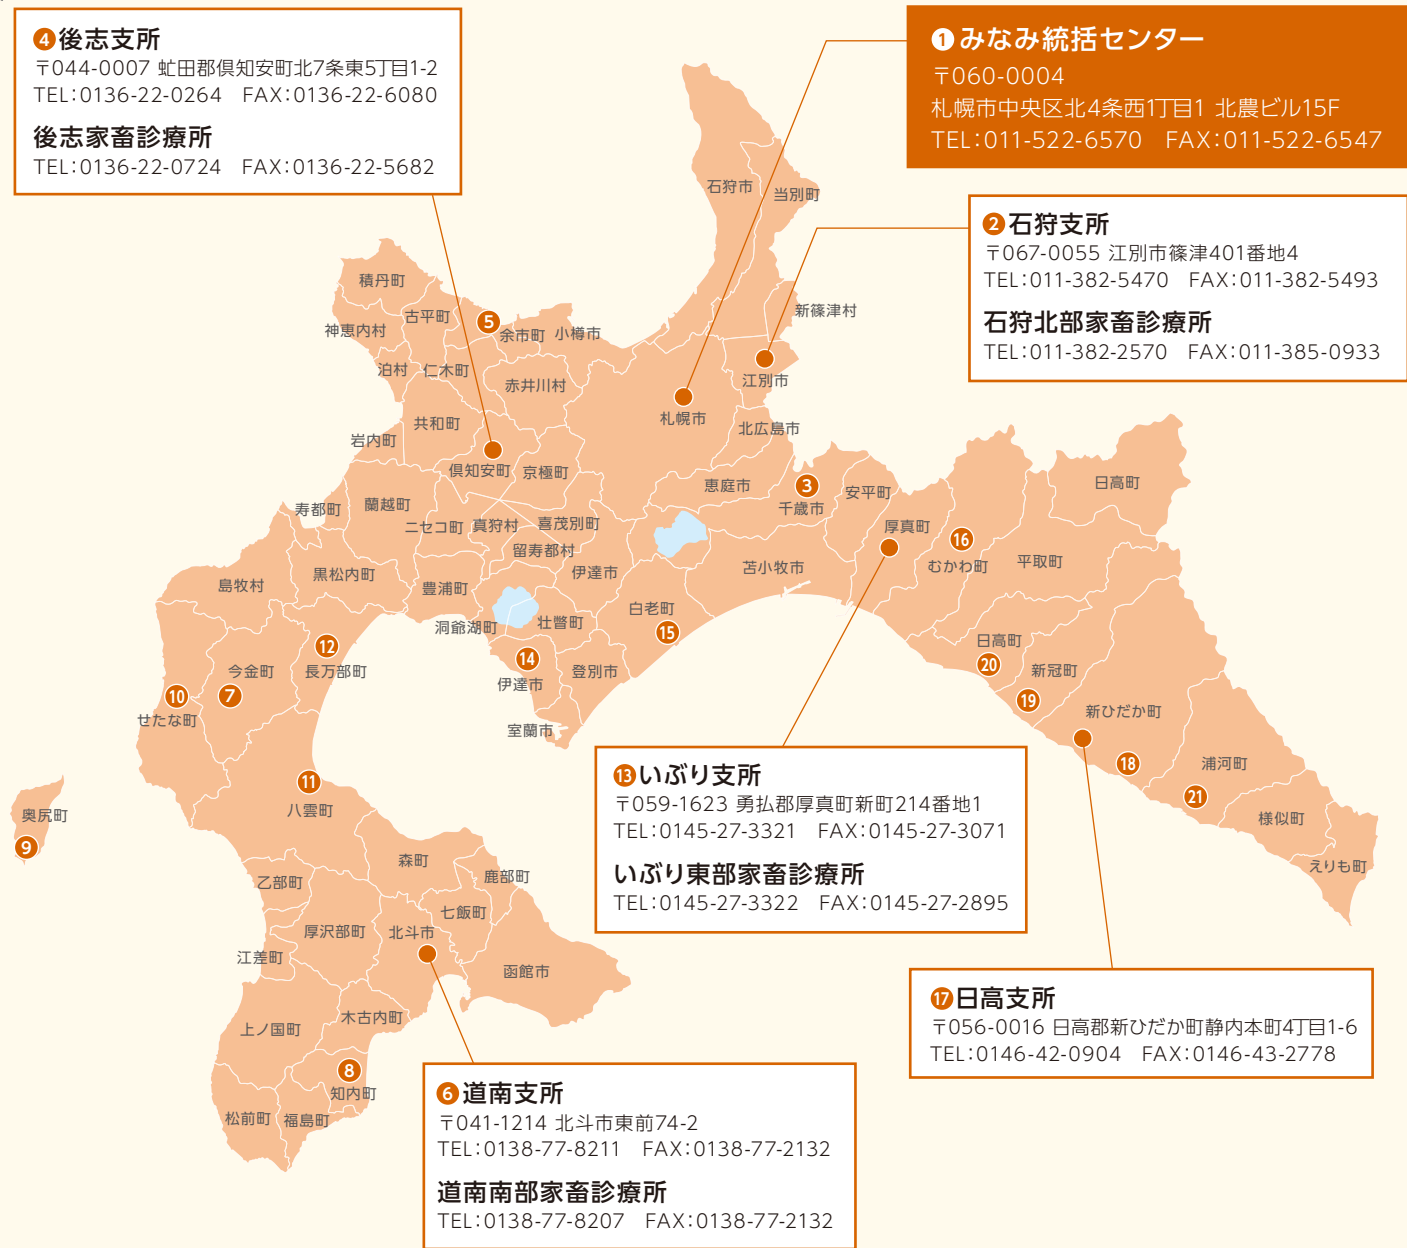

みなみ統括センター [事務所配置図]

3 石狩南部家畜診療所
〒066-0081 千歳市清流7丁目4-1
TEL:0123-23-3002 FAX:0123-23-3099

5 余市分室
〒046-0003 余市郡余市町黒川町1104番地
TEL:0135-21-5030 FAX:0135-22-3577

7 道南北部出張所
〒049-4308 瀬棚郡今金町字今金435-14
TEL:0137-82-1842 FAX:0137-82-0718

8 南渡島分室
〒049-1103 上磯郡知内町重内4-68
TEL:01392-5-5034 FAX:01392-5-6367

9 奥尻分室
〒043-1521 奥尻郡奥尻町字青苗323-1
新函館農協同組合奥尻事業所内
TEL:01397-3-2849 FAX:01397-3-2849

10 道南北部家畜診療所
〒049-4514 久遠郡せたな町北檜山区豊岡86-7
TEL:0137-84-5042 FAX:0137-84-4398

11 道南東部家畜診療所
〒049-3114 二世郡八雲町三杉町25-16
TEL:0137-62-3411 FAX:0137-63-4356

12 長万部家畜診療所
〒049-3521 山越郡長万部町字長万部354-1
TEL:01377-2-2693 FAX:01377-2-4886

14 いぶり西部家畜診療所
〒052-0014 伊達市舟岡町304番10
TEL:0142-82-3614 FAX:0142-25-7200

いぶり西部出張所

15 白老分室
〒059-0906 白老郡白老町本町1丁目522番地

16 穂別分室
〒054-0211 勇払郡むかわ町穂別106番地11

18 家畜高度医療センター
〒059-3105 日高郡新ひだか町三石東蓬萊200
TEL:0146-32-3111 FAX:0146-37-2005

19 日高中部家畜診療所
〒059-2403 新冠郡新冠町字北星町8-71
TEL:0146-47-2750 FAX:0146-45-7015

20 日高西部家畜診療所
〒059-2122 沙流郡日高町字緑町130番地1
TEL:01456-2-5211 FAX:01456-3-3006

21 日高東部家畜診療所
〒057-0034 浦河郡浦河町堺町西1丁目17番13号
TEL:0146-22-2466 FAX:0146-24-2056