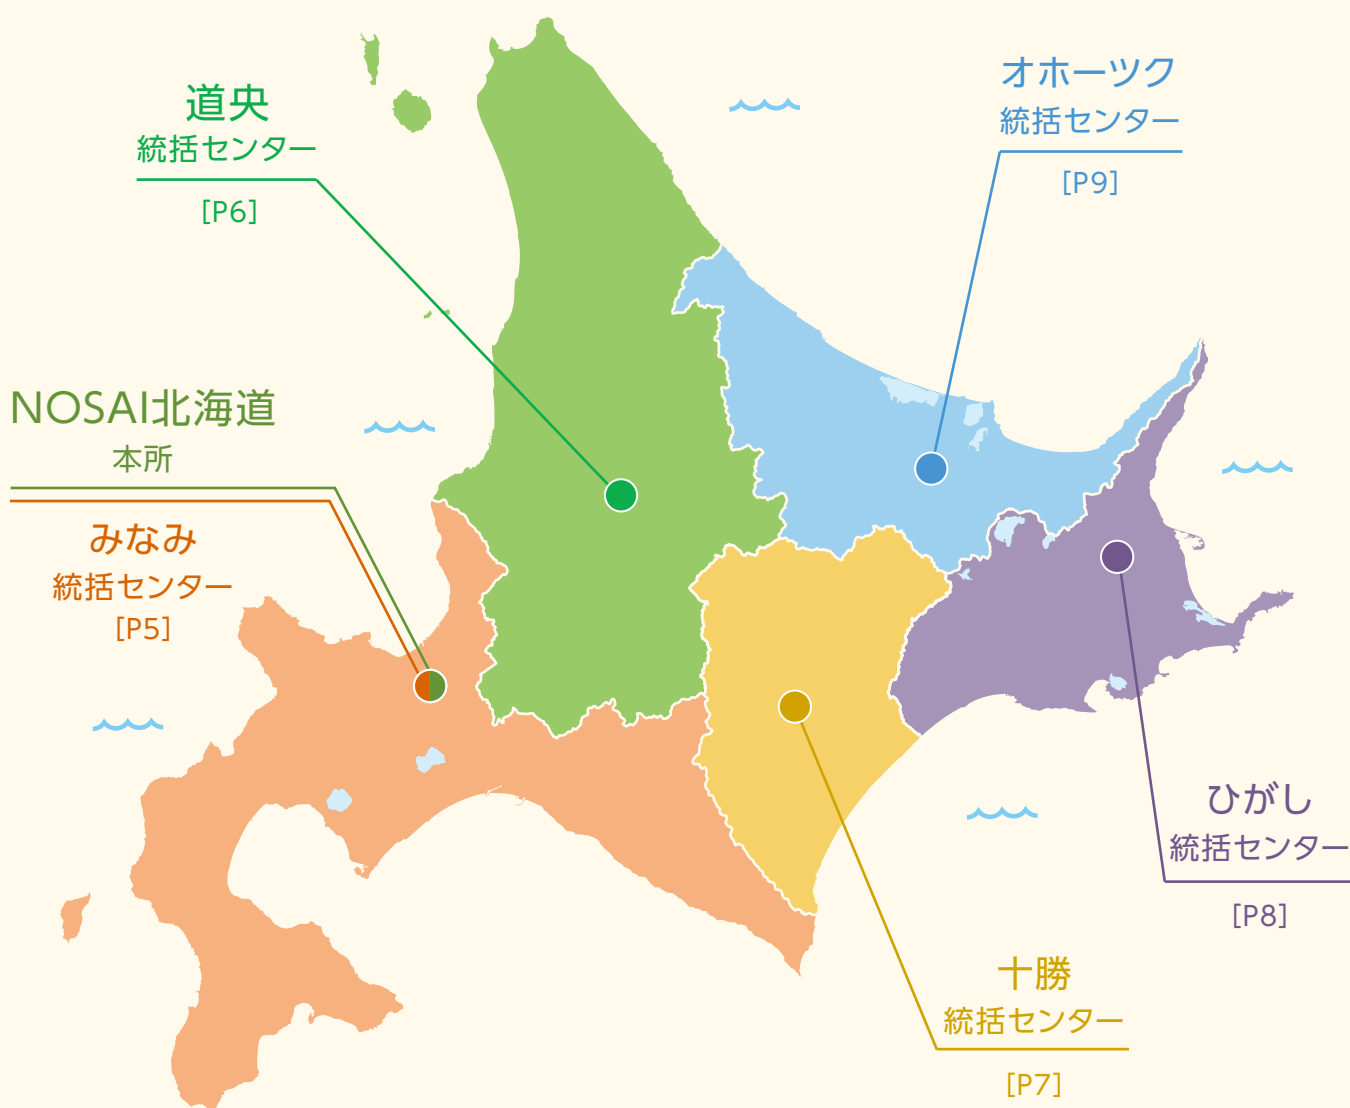

祝辞

北海道知事
鈴木 直道

このたび、道内5つの農業共済組合の合併により「北海道農業共済組合」が設立され、農業保険の一元的な推進体制が構築されましたことを心からお祝い申し上げます。

設立委員の皆様をはじめ、設立に向けてご尽力されたすべての関係の皆様に深く敬意を表します。

農業保険制度は、農業保険法に基づく公的保険制度として、自然災害や不慮の事故により農業者が受ける損失の補てんを通じ、長年にわたり農業経営の安定化に大きな役割を果たしてきました。近年では、平成28年に相次いで上陸・接近した台風や、平成30年に発生した北海道胆振東

貴組合におかれましては、効率的な組織運営や財務基盤の強化により農業保険制度の機能を一層発揮されますとともに、組合員の皆様へのサービス向上などを通じて、本道農業の振興に大きく貢献されることをご期待申し上げます。

結びに、北海道農業共済組合の今後のご発展と組合員の皆様の農業経営の安定を心から祈念申し上げます、お祝いの言葉いたします。

5つの組織がひとつに 「NOSAI北海道」の新機構

これまでの5つの組合本所事務所を統括センターに
支所・診療所は従来通り、連合会事務所を本所とします。