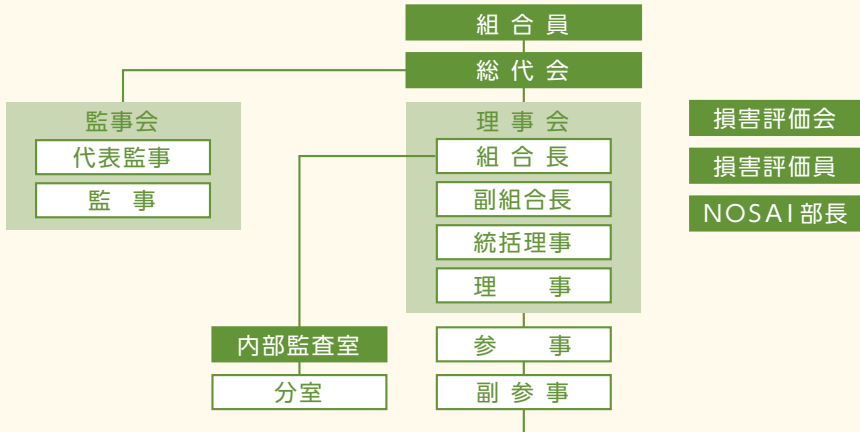

8 紋別家畜診療所
 〒099-5171 紋別市渚滑町4丁目130
 TEL:0158-23-4711 FAX:0158-23-5684

9 雄武家畜診療所
 〒098-1702 紋別郡雄武町字雄武78-14
 TEL:0158-84-2155 FAX:0158-84-2366

NOSAI 北海道の 機構図

道央統括センター

みなみ統括センター

本所

NOSAIを支える方々の役割

- 総代(総代会)** 組合員の代表として各地区から選出。総代会を開き、事業計画や予算など、組合運営の方向性を決定します。
- 理事(理事会)** 総代会で選出され、組合運営を執行します。
- 監事(監事会)** 総代会で選出され、組合が正しく運営されているか、理事の業務執行を監督・監査します。
- 損害評価会** 災害発生時に現地で被害を調査するほか、評価高などの重要事項を調査審議します。
- 損害評価員** 災害発生時に現地で被害を調査し、正しい損害の評価をします。
- NOSAI部長** 共済加入の推進や加入に関する相談を受けるなど、組合員と組合を結ぶパイプ役を担います。

道南支所 業務課

脇坂 一生 わきさか いっせい

- ① 25歳
- ② 立正大学
- ③ 七飯町
- ④ ゴーツ
- ⑤ 元気だけが取り柄ですが、精一杯がんばります。

家畜部

鈴木 章秀 すずき たかひで

- ① 22歳
- ② 愛知県立時習館高等学校
- ③ 愛知県
- ④ 酒を飲みかわすこと・横浜 DeNAベイスターズの応援
- ⑤ 笑顔・積極性を忘れず、早起きしてがんばります！

道南支所 道南南部家畜診療所