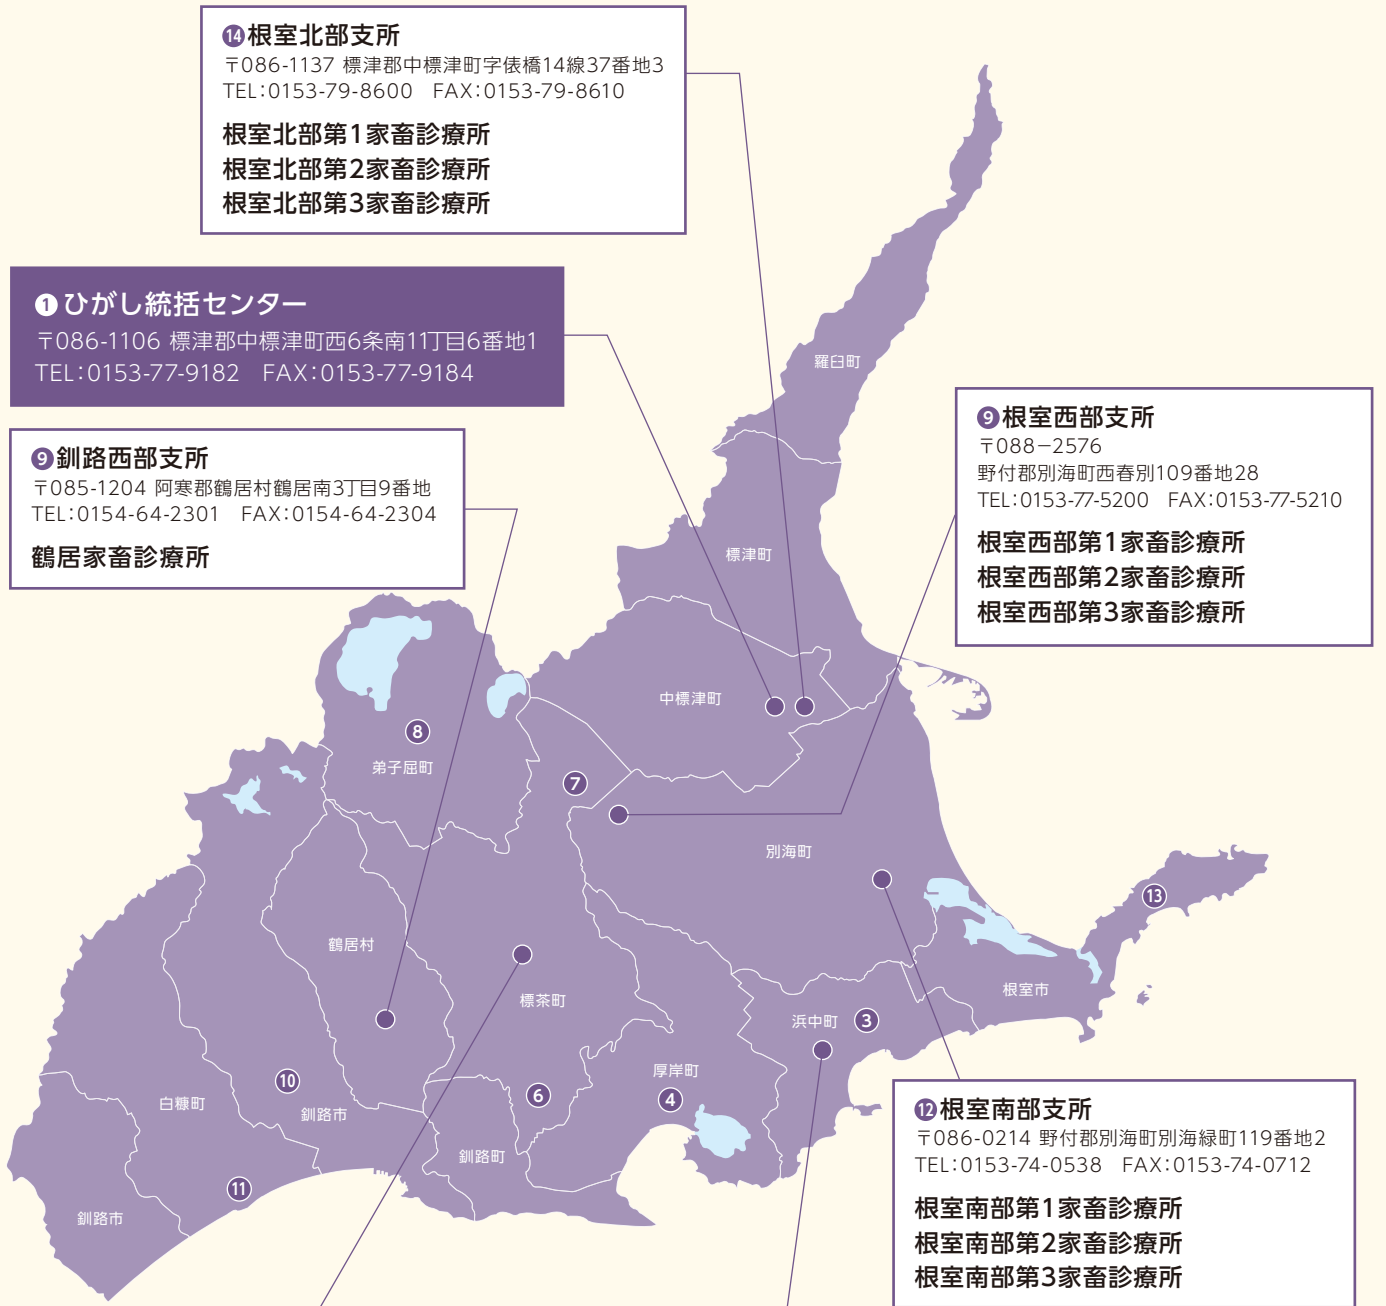

ひがし統括センター [事務所配置図]

14 根室北部支所
〒086-1137 標津郡中標津町字依橋14線37番地3
TEL:0153-79-8600 FAX:0153-79-8610
根室北部第1家畜診療所
根室北部第2家畜診療所
根室北部第3家畜診療所

1 ひがし統括センター
〒086-1106 標津郡中標津町西6条南11丁目6番地1
TEL:0153-77-9182 FAX:0153-77-9184

9 釧路西部支所
〒085-1204 阿寒郡鶴居村鶴居南3丁目9番地
TEL:0154-64-2301 FAX:0154-64-2304
鶴居家畜診療所

9 根室西部支所
〒088-2576
野付郡別海町西春別109番地28
TEL:0153-77-5200 FAX:0153-77-5210
根室西部第1家畜診療所
根室西部第2家畜診療所
根室西部第3家畜診療所

12 根室南部支所
〒086-0214 野付郡別海町別海緑町119番地2
TEL:0153-74-0538 FAX:0153-74-0712
根室南部第1家畜診療所
根室南部第2家畜診療所
根室南部第3家畜診療所

5 釧路中部支所
〒088-2311 川上郡標茶町開運10丁目25番地
TEL:015-485-2187 FAX:015-485-3149
標茶家畜診療所

2 釧路東部支所
〒088-1361 厚岸郡浜中町茶内緑31番地1
TEL:0153-65-2331 FAX:0153-65-2827
浜中家畜診療所

3 姉別家畜診療所
〒088-1641 厚岸郡浜中町姉別南1線172番地
TEL:0153-68-6344 FAX:0153-68-6413

7 虹別家畜診療所
〒088-2461 川上郡標茶町字虹別原野67線103番地1
TEL:015-488-2331 FAX:015-488-2334

11 音別白糠家畜診療所
〒088-0351 白糠郡白糠町和天別1852番7
TEL:01547-2-2067 FAX:01547-2-2089

4 厚岸家畜診療所
〒088-1145 厚岸郡厚岸町太田5の通り15番地14
TEL:0153-52-3505 FAX:0153-52-3507

8 弟子屈家畜診療所
〒088-3213 川上郡弟子屈町桜丘3丁目10番13号
TEL:015-482-2571 FAX:015-482-4897

15 根室家畜診療所
〒087-0025 根室市西浜町3丁目87番地1
TEL:0153-24-6191 FAX:0153-23-2918

6 阿歴内分室
〒088-2272 川上郡標茶町字阿歴内原野北1線177番3
TEL:015-487-8126 FAX:015-487-8125

10 阿寒釧路家畜診療所
〒085-0215 釧路市阿寒町中央3丁目13番1号
TEL:0154-66-2711 FAX:0154-66-2813